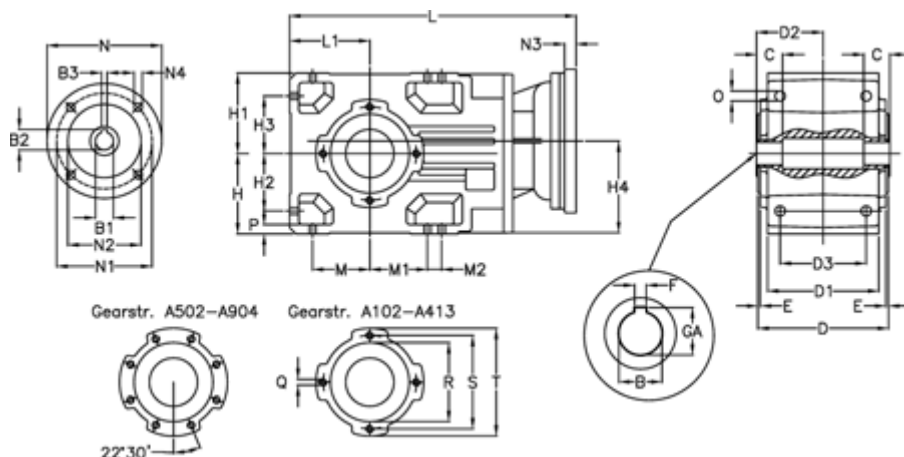

Varenummer: 29600303933230
 Beskrivelse: Keglehjulsgear A302UH35-39,3-P80B5

Mål

B	= 35	D2 = 80.0	H3 = 63.0	N1 = 165	S = 115
B1	= 19	D3 = 95	H4 = 108.5	N2 = 130	T = 140
B2	= 21.8	E = 3.0	L = 352.5	N3 = 0	
B3	= 6	F = 10	L1 = 90	N4 = M10x12	
Betegnelse	= A302UH35-xx-P80 B5	GA = 38.3	M = 63.0	O = 12.0	
C	= 25	H = 90	M1 = 63.0	P = 11	
D	= 156	H1 = 90	M2 = 22	Q = M8x15	
D1	= 130	H2 = 63.0	N = 200	R = 95	